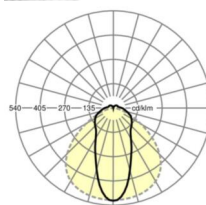

## Оптика

Оснастка	LED, цветопередача/оттенок света CRI ≥ 80 / 4000K
Допуск для координаты цветности (MacAdam)	3SDCM
Фотобиологическая безопасность (светильник)	RG1
Номинальный световой поток	6364lm
Срок службы LED	50000h L80/B10 (Tq 35°C)
светоотдача светильников	185lm/W
Угол излучения	45° (C0) / 100° (C90)
UGR поп./вдоль	23.2 / 23.2

## DEEP-LINK

<https://www.regiolum.de/ru/article/19155006020>

Ссылка	LED 6000lm 840
ηLB	100 %
Φ ↓/↑	90 % / 10 %
UGR поп./вдоль	23.2 / 23.2

63

66

**Механика**

цвет корпуса	белый стандартный для электротехники RAL 9016
размеры (LxWxH/DxH)	1531mm x 63mm x 54mm
вес (нетто)	2.1kg
Вид монтажа	сборка трековых систем, световая структура

**размеры**

L	1531 mm	Длина
В	63 mm	Ширина
н	54 mm	Высота